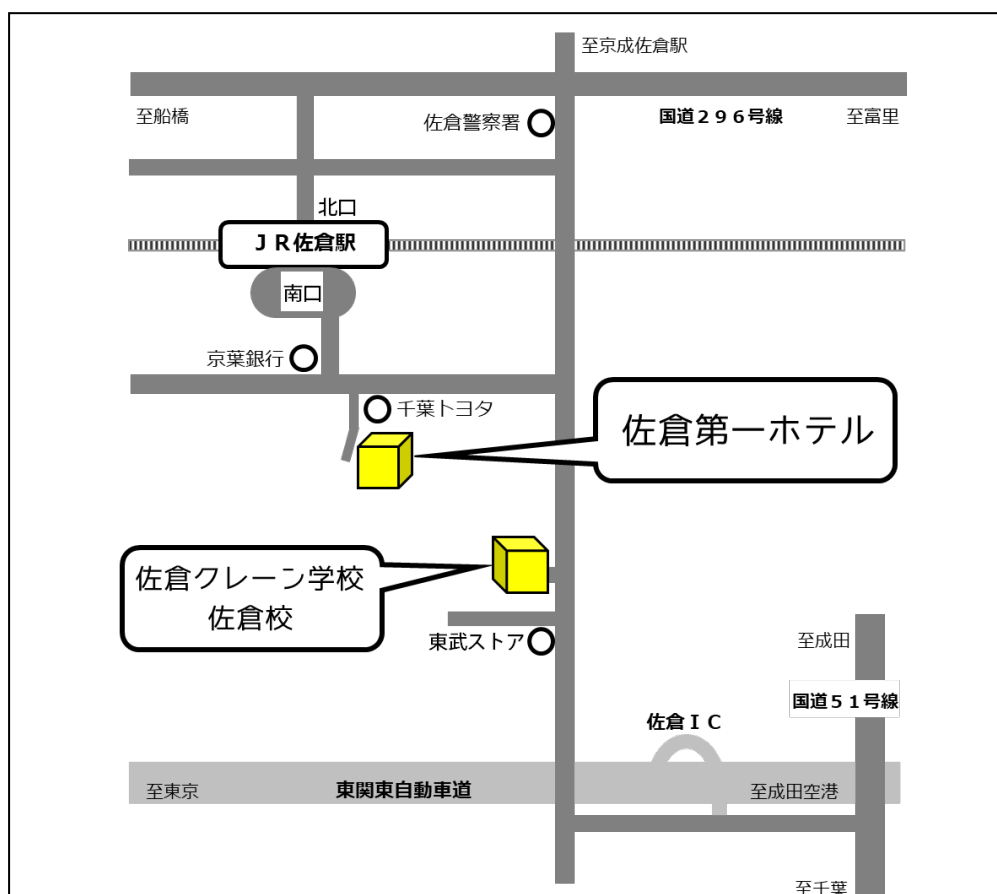

# 佐倉第一ホテル

<http://www.sakura-daiichihotel.com/>

〒285-0817 千葉県佐倉市大崎台 1-13-1

- お部屋 シングルルーム（喫煙・禁煙の選択可。素泊まり）
- 入退時刻 チェックイン 15:00 チェックアウト 10:00
- 備品等 タオル、歯ブラシ、シャンプー、コンディショナー、ボディソープ等のご用意あり。（詳細はホテルのホームページをご参照ください）  
Wi-Fi 接続・有線 LAN 接続環境あり。（無料）
- 駐車場 あり（無料）
- 朝食 800 円（6:30～9:00。ご利用の方はホテルのフロントにて直接お申込みください）
- 交通案内
  - 電車 … 最寄り駅：JR 佐倉駅（南口から徒歩 3 分）  
JR 東京駅 から JR 佐倉駅まで 快速電車で約 60 分  
JR 千葉駅 から JR 佐倉駅まで 普通電車で約 20 分  
JR 成田駅 から JR 佐倉駅まで 普通電車で約 15 分
  - お車 … 高速道路：東関東自動車道の佐倉 IC から約 10 分（約 3km）  
※佐倉クレーン学校は佐倉 IC から約 5 分（約 1km）